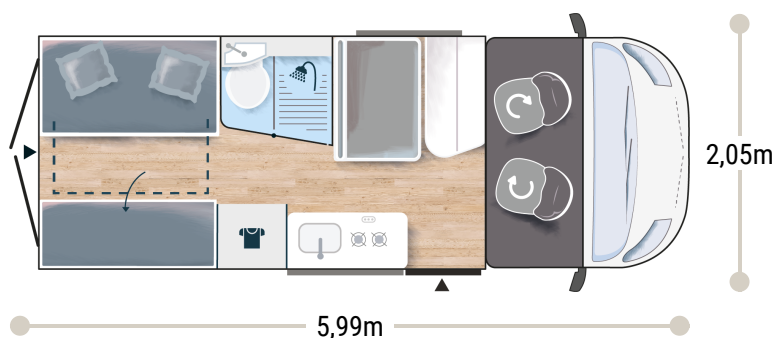

Meer info over dit voertuig

2,65 m
1,89 m

4

4

2+1*

2913/3500

149 x 186
93/50 x 160

2.2L 120 pk 89 kW Hand.

HOOGTEPUNTEN

BADKAMER MET DOUCHE EN RAAM BOVENSTE STAPELBED SLIMME OPBERGRUIMTE

BREAK EDITION ★★★ FIAT

- Wit
- Manuele airco in cabine
- Dubbele airbag
- Fix and go
- Draaistoelen die in hoogte verstelbaar zijn, met dubbele armsteun
- Elektrisch verstelbare en verwarmbare spiegels
- Cruise control & snelheidsbegrenzer
- ESP
- Traction + (Fiat)
- Hill Descent control
- Eco-pack: Stop&Start, intelligente dynamo, elektronisch geregelde brandstofpomp
- Panoramisch dakraam (of 2 dakluiken)
- Dubbelglas ramen met combi rollo's, muggenhor en verduistering
- Isotherme binnenluiken
- USB-stekker/USB-C
- 15" stalen velgen met grijs sierdeksels
- Vooruitrusting voor TV
- Badkamer met douche en raam
- Openende achterraam
- Gasverwarming
- Uitschuifbare tafel
- Tafelsteun aan de buitenkant
- Elektrisch opstapje
- Geschikt voor zonnepanelen (gereed voor MPPT)
- Voorbedrading achteruitrijcamera