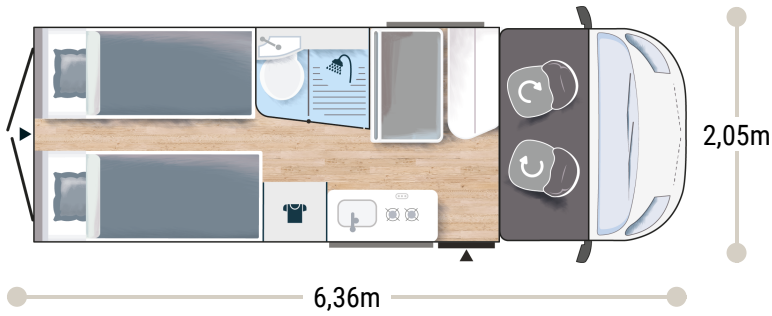

# V217

**Challenger**

2024

2,65 m  
1,89 m

4

4

2+1\*

3160/3500

156 x 95/50  
195 x 80  
+ 186 x 80

4000 W gaz

START EDITION

**FIAT**

- Motorisering 2.2L 140 pk / 103 kW
- Manuele airco in cabine
- Dubbele airbag
- Fix and go
- Draaistoelen die in hoogte verstelbaar zijn, met dubbele armsteun
- Elektrisch verstelbare en verwarmbare spiegels
- Cruise control & snelheidsbegrenzer
- ESP
- Eco-pack: Stop&Start, intelligente dynamo, elektronisch geregelde brandstofpomp
- Panoramisch dakraam (of 2 dakluiken)
- Dubbelglas ramen met combi rollo's, muggenhor en verduistering
- Isotherme binnenluiken
- USB-stekker
- 16" Dark Grey stalen velgen
- Vooruitrusting voor TV
- Badkamer met douche en raam
- Openende achterramen
- Gasverwarming
- Uitschuifbare tafel
- Tafelsteun aan de buitenkant
- Elektrisch opstapje
- Geschikt voor zonnepanelen (gereed voor MPPT)
- Voorbedrading achteruitrijcamera

Meer info over dit voertuig

2,65 m  
1,89 m

4

4

2+1\*

3160/3500

156 x 95/50  
195 x 80  
+ 186 x 80

+ Warmwater gas