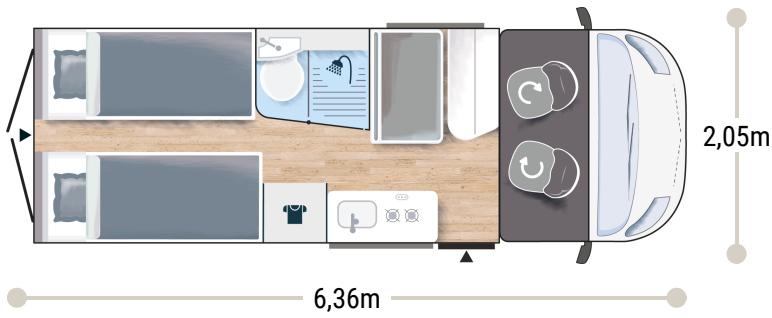

156 x 95/50  
195 x 80  
+ 186 x 80

4000 W gaz

START EDITION

**FIAT**

- Motorisering 2.2L 140 pk / 103 kW
- Manuele airco in cabine
- Dubbele airbag
- Fix and go
- Draaistoelen die in hoogte verstelbaar zijn, met dubbele armsteun
- Elektrisch verstelbare en verwarmbare spiegels
- Cruise control & snelheidsbegrenzer
- ESP
- Eco-pack: Stop&Start, intelligente dynamo, elektronisch geregelde brandstofpomp
- Panoramisch dakraam (of 2 dakluiken)
- Dubbelglas ramen met combi rollo's, muggenhor en verduistering
- Isotherme binnenluiken
- USB-stekker
- 16" Dark Grey stalen velgen
- Vooruitrusting voor TV
- Badkamer met douche en raam
- Openende achterramen
- Gasverwarming
- Uitschuifbare tafel
- Tafelsteun aan de buitenkant
- Elektrisch opstapje
- Geschikt voor zonnepanelen (gereed voor MPPT)
- Voorbedrading achteruitrijcamera

Meer info over dit voertuig

2,65 m  
1,89 m

4

4

2+1\*

3160/3500

156 x 95/50  
195 x 80  
+ 186 x 80

+ Warmwater gas