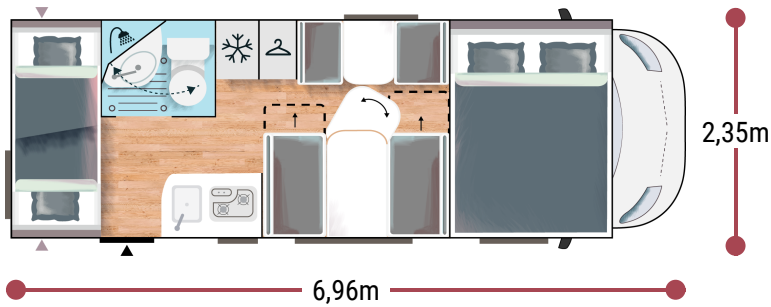

Meer info over dit voertuig

3,06 m
2,05 m

2910/3500

132x147/167
+ 147x60
155x203
211x80
211x80

2.2L 140 pk / 103 kW

+ Warmwater gas

HOOGTEPUNTEN

ALKOOF 7 PLAATSEN
ONDERBED OPKLAPBAAR T.B.V. GARAGE
HEFBARE LATTENBODEM TEGEN

BREAK EDITION

FIAT

- Wit
- Manuele airco in cabine
- Dubbele airbag
- Fix and go
- Draaistoelen die in hoogte verstelbaar zijn, met dubbele armsteun
- Stoelhoezen cabine in dezelfde stof als leefruimte
- Elektrisch verstelbare en verwarmbare spiegels
- Cruise control & snelheidsbegrenzer
- ESP
- Traction + (Fiat)
- Hill Descent control
- Eco-pack: Stop&Start, intelligente dynamo, elektronisch geregelde brandstofpomp
- Isolatie traptrede ingang

- Panoramisch dakraam (of 2 dakluiken)
- Scheidingsgordijn cabine/woonruimte
- Dubbelglas ramen met combi rollo's, muggenhor en verduistering
- Isotherme binnenluiken
- Gedempte kastscharnieren
- USB-stekker/USB-C
- IRP-Structuur: Dak/vloerdikte/zijwanden polyester, vloerdikte 64 mm
- Technibox
- 15" stalen velgen met grijs sierdeksels
- Vooruitrusting voor TV
- Verwarming op brandstof die tijdens het rijden kan worden gebruikt
- Buitenverlichting voordeur
- Geschikt voor zonnepanelen (gereed voor MPPT)
- Voorbedrading achteruitrijcamera