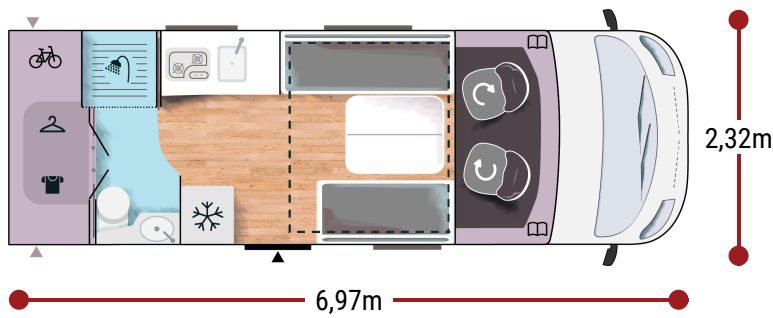

Meer info over dit voertuig

2,92 m
2,16 m

4

5

4

3095/3500

130 x 195
160 x 190

2.2L 140 pk / 103 kW / Auto.

6000 W diesel

HOOGTEPUNTEN

COMPACT VOERTUIG (- 7 M)
HEFBED 160 CM
GROTE KLEEDKAMER OP DE GARAGE

ETAPE EDITION ★★★ FIAT

- Wit
- Manuele airco in cabine
- Dubbele airbag
- Fix and go
- Draaistoelen die in hoogte verstelbaar zijn, met dubbele armsteun
- Stoelhoezen cabine in dezelfde stof als leefruimte
- Elektrisch verstelbare spiegels
- Cruise control & snelheidsbegrenzer
- ESP
- Traction + (Fiat)
- Hill Descent control
- Eco-pack: Stop&Start, intelligente dynamo, elektronisch geregelde brandstofpomp
- Isolatie traprede ingang
- Woonceldeur XL (60 cm) met raam
- Panoramisch dakraam (of 2 dakluiken)
- Dubbelglas ramen met combi rollo's, muggenhor en verduistering
- Doorschijnende gordijnen
- Gedempte kastscharnieren
- USB-stekker/USB-C
- IRP-Structuur: Dak/vloerdikte/zijwanden polyester, vloerdikte 64 mm
- Technibox
- Automatische versnellingsbak met 8 snelheden
- Gelakte bumper
- Black lichtmetalen velgen 16"
- Kleedkamer met laden
- Gastoevoer buitenkant
- Mistlichten
- Luxe voordeur met centrale vergrendeling cabine en celdeur
- Premium matras hoofdbed
- Vooruitrusting voor TV
- Verwarming op brandstof die tijdens het rijden kan worden gebruikt
- Buitenverlichting voordeur
- Garderobe
- Geschikt voor zonnepanelen (gereed voor MPPT)
- Deur bestuurder met elektrisch bediend raam
- Voorbedrading achteruitrijcamera
- Isofix trekankers