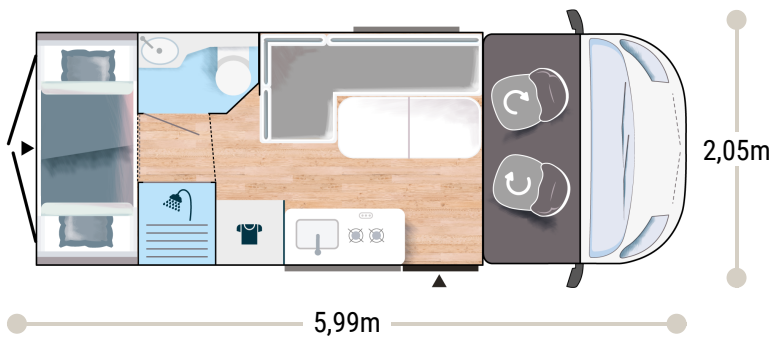

Meer info over dit voertuig

2,65 m
1,89 m

5

5

5

3050/3500

130 x 200
68 x 183
79,5 x 185
88 x 190

2.2L 140 pk / 103 kW

+ Warmwater gas

EDITION ★★★★★ FIAT

- Lanzarote grijs
- Manuele airco in cabine
- Dubbele airbag
- Fix and go
- Draaistoelen die in hoogte verstelbaar zijn, met dubbele armsteun
- Stoelhoezen cabine in dezelfde stof als leefruimte
- Elektrisch verstelbare en verwarmbare spiegels
- Cruise control & snelheidsbegrenzer
- ESP
- Traction + (Fiat)
- Hill Descent control
- Eco-pack: Stop&Start, intelligente dynamo, elektronisch geregelde brandstofpomp
- Dubbelglas ramen met combi rollo's, muggenhor en verduistering
- USB-stekker/USB-C
- Gelakte bumper
- Black lichtmetalen velgen 16"
- Mistlichten
- Vooruitrusting voor TV
- Verwarming op brandstof die tijdens het rijden kan worden gebruikt
- Badkamer met douche en raam
- Openende achterraam
- Uitschuifbare tafel
- Elektrisch opstapje
- Maxi Cabine
- Uitstekende isolatie d.m.v. VPS systeem
- Geschikt voor zonnepanelen (gereed voor MPPT)
- Voorbedrading achteruitrijcamera
- Pop-up