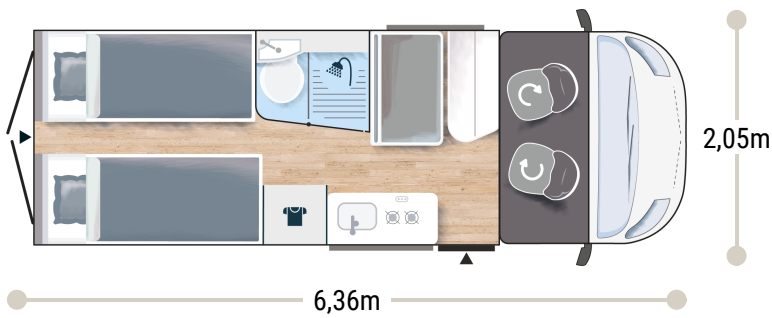

Meer info over dit voertuig

2,65 m  
1,89 m

4

4

2+1\*

3025/3500 BREAK  
3140/3500 PREMIUM80 x 195  
+ 80 x 186  
95/50 x 156

2.2L 140 pk / 103 kW

+ Warmwater gas

**BREAK EDITION** ★★★★★ **FIAT**

- Wit
- Manuele airco in cabine
- Dubbele airbag
- Fix and go
- Draaistoelen die in hoogte verstelbaar zijn, met dubbele armsteun
- Elektrisch verstelbare en verwarmbare spiegels
- Cruise control & snelheidsbegrenzer
- ESP
- Traction + (Fiat)
- Hill Descent control
- Eco-pack: Stop&Start, intelligente dynamo, elektronisch geregelde brandstofpomp
- Panoramisch dakraam (of 2 dakluiken)

- Dubbelglas ramen met combi rollo's, muggenhor en verduistering
- Isotherme binnenluiken
- USB-stekker/USB-C
- 15" stalen velgen met grijs sierdeksels
- Vooruitrusting voor TV
- Badkamer met douche en raam
- Openende achterraam
- Gasverwarming
- Uitschuifbare tafel
- Tafelsteun aan de buitenkant
- Elektrisch opstapje
- Geschikt voor zonnepanelen (gereed voor MPPT)
- Voorbedrading achteruitrijcamera

**SPORT EDITION** ★★★★★ **FIAT****BREAK EDITION +**

- Campovolo grijs
- Stoelhoezen cabine in dezelfde stof als leefruimte
- Gelakte bumper
- Black lichtmetalen velgen 16"
- Mistlichten

- Verwarming op brandstof die tijdens het rijden kan worden gebruikt
- Maxi Cabine
- Garderobe
- Uitstekende isolatie d.m.v. VPS systeem