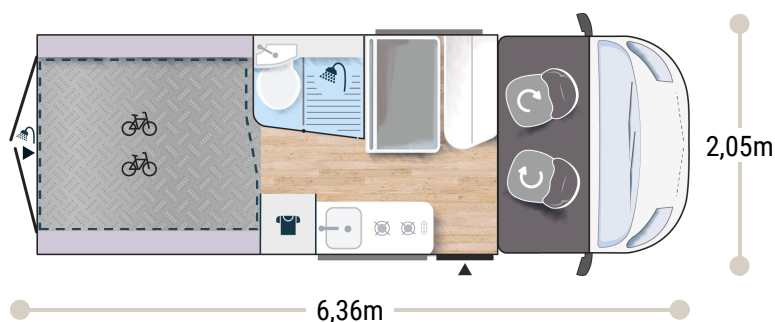

Meer info over dit voertuig

2,65 m
1,89 m

4

4

2+1*

kg 3050/3500

156 x 95/50
190 x 185/175
cm 160 x 185/175

2.2L 140 pk / 103 kW

+ Warmwater gas

HOOGTEPUNTEN

HEFBED 190 X 190CM
MAXI GARAGE
BADKAMER MET DOUCHE EN RAAM

SPORT EDITION ★★ ★ FIAT

- Campovolo grijs
- Manuele airco in cabine
- Dubbele airbag
- Fix and go
- Draaistoelen die in hoogte verstelbaar zijn, met dubbele armsteun
- Stoelhoezen cabine in dezelfde stof als leefruimte
- Elektrisch verstelbare en verwarmbare spiegels
- Cruise control & snelheidsbegrenzer
- ESP
- Traction + (Fiat)
- Hill Descent control
- Eco-pack: Stop&Start, intelligente dynamo, elektronisch geregelde brandstofpomp
- Panoramisch dakraam (of 2 dakluiken)
- Dubbelglas ramen met combi rollo's, muggenhor en verduistering
- USB-stekker/USB-C
- Gelakte bumper
- Black lichtmetalen velgen 16"
- Mistlichten
- Vooruitrusting voor TV
- Verwarming op brandstof die tijdens het rijden kan worden gebruikt
- Badkamer met douche en raam
- Openende achterraam
- Uitschuifbare tafel
- Tafelsteun aan de buitenkant
- Elektrisch opstapje
- Maxi Cabine
- Garderobe
- Uitstekende isolatie d.m.v. VPS systeem
- Geschikt voor zonnepanelen (gereed voor MPPT)
- Voorbedrading achteruitrijcamera