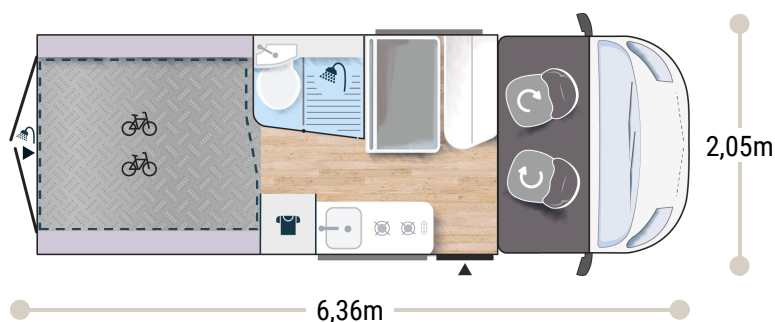

Meer info over dit voertuig

2,65 m
1,89 m

4

4

2+1*

kg 3050/3500

156 x 95/50
190 x 185/175
cm 160 x 185/175

2.2L 140 pk / 103 kW

+ Warmwater gas

HOOGTEPUNTEN

HEFBED 190 X 190CM
MAXI GARAGE
BADKAMER MET DOUCHE EN RAAM

SPORT EDITION

FIAT

- Campovolo grijs
- Manuele airco in cabine
- Dubbele airbag
- Fix and go
- Draaistoelen die in hoogte verstelbaar zijn, met dubbele armsteun
- Stoelhoezen cabine in dezelfde stof als leefruimte
- Elektrisch verstelbare en verwarmbare spiegels
- Cruise control & snelheidsbegrenzer
- ESP
- Traction + (Fiat)
- Hill Descent control
- Eco-pack: Stop&Start, intelligente dynamo, elektronisch geregelde brandstofpomp
- Panoramisch dakraam (of 2 dakluiken)
- Dubbelglas ramen met combi rollo's, muggenhor en verduistering
- USB-stekker/USB-C
- Gelakte bumper
- Black lichtmetalen velgen 16"
- Mistlichten
- Vooruitrusting voor TV
- Verwarming op brandstof die tijdens het rijden kan worden gebruikt
- Badkamer met douche en raam
- Openende achterraam
- Uitschuifbare tafel
- Tafelsteun aan de buitenkant
- Elektrisch opstapje
- Maxi Cabine
- Garderobe
- Uitstekende isolatie d.m.v. VPS systeem
- Geschikt voor zonnepanelen (gereed voor MPPT)
- Voorbedrading achteruitrijcamera