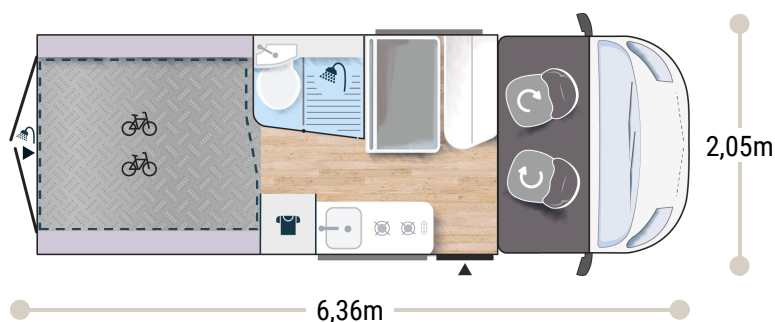

Plus d'infos sur ce modèle

2,65 m
1,89 m

4

4

2+1*

3050/3500

156 x 95/50
190 x 185/175
160 x 185/175

2.2L 140 CH 103 kW Manuelle

+ chauffe-eau gaz

POINTS FORTS

LIT DE PAVILLON 190 X 190CM
MAXI GARAGE
SALLE D'EAU AVEC FENÊTRE

SPORT EDITION

FIAT

- Gris Campovolo
- Climatisation manuelle de cabine
- Double airbag
- Fix and go
- Sièges de cabine pivotants réglables en hauteur avec double accoudoir
- Housses de siège cabine assorties à l'ambiance cellule
- Rétroviseurs électriques dégivrants
- Régulateur / limiteur de vitesse
- ESP
- Traction +
- Hill Descent control
- Eco pack FIAT : Stop&Start, alternateur intelligent, pompe à carburant à gestion électronique
- Lanterneau panoramique (ou double lanterneau)
- Fenêtres double-vitrage avec combiné stores moustiquaire
- Prises USB/USB-C
- Pare-chocs avant peint
- Jantes alliage 16" noires
- Feux antibrouillard
- Pré-équipement TV
- Chauffage sur carburant utilisable en roulant
- Salle d'eau avec fenêtre
- Baies arrières ouvrantes
- Extension table dinette
- Support table extérieure
- Marchepied électrique
- Maxi cab
- Penderie
- Isolation renforcée "VPS"
- Pré-disposition panneau solaire (MPPT ready)
- Précâblage caméra de recul