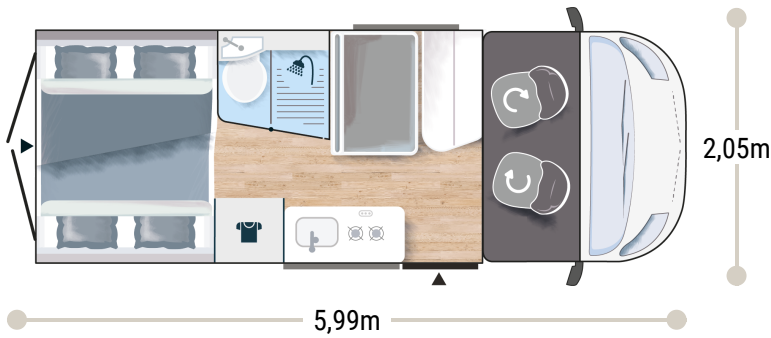

Meer info over dit voertuig

2,65 m  
1,89 m

4

4

4+1\*

2934/3500 BREAK  
3050/3500 PREMIUM

133 x 184  
144 x 186  
93/50 x 160

2.2L 140 pk / 103 kW